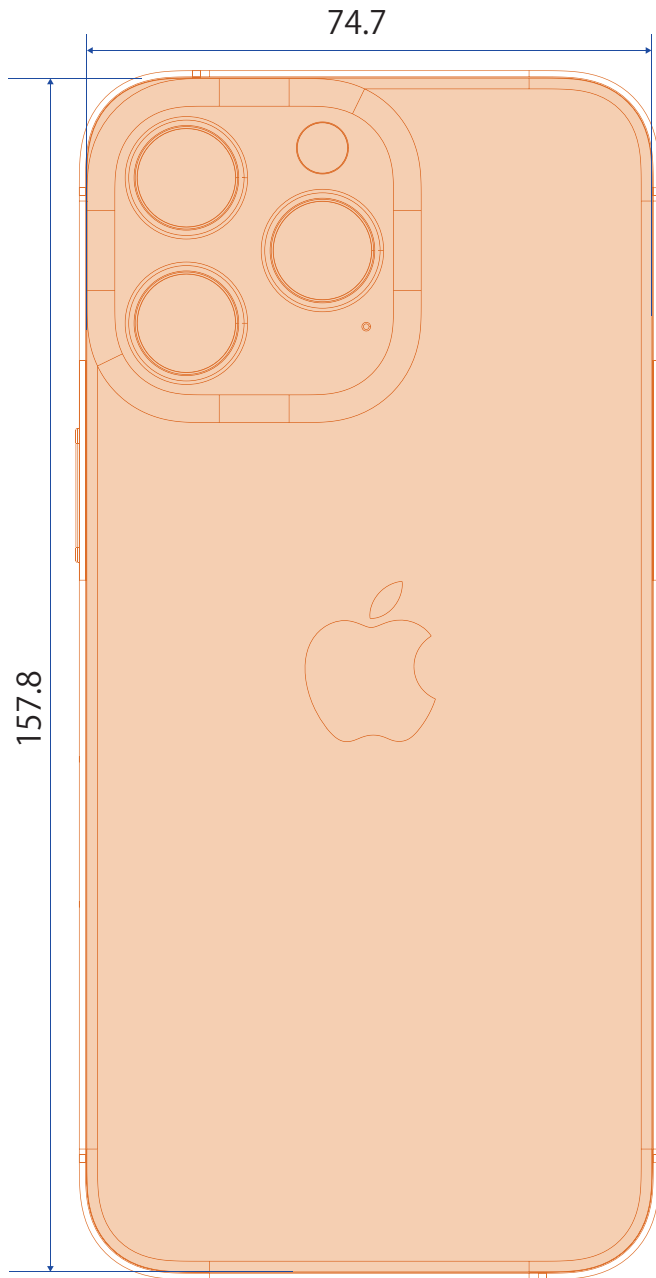

iPhone15 Pro MAX

本紙は A4 サイズで縮尺 1 : 1 の原寸

本体背面側の参考寸法図面です。
スキンシール等の DIY 作成時に利用ください。

レンズ部外形 2 重ライン

本体のカメラレンズ部外形 2 重ラインは
全周微妙な曲面になっています。

EDGE LINE for iPhone15Pro MAX

装着時の背面サイズ

※隙間を設ける必要があるため、
全周内側に追込みが必要です。

内周、外周共に、**四隅の R は一定の単純カーブではありません。**
「**複合カーブ**」となります。