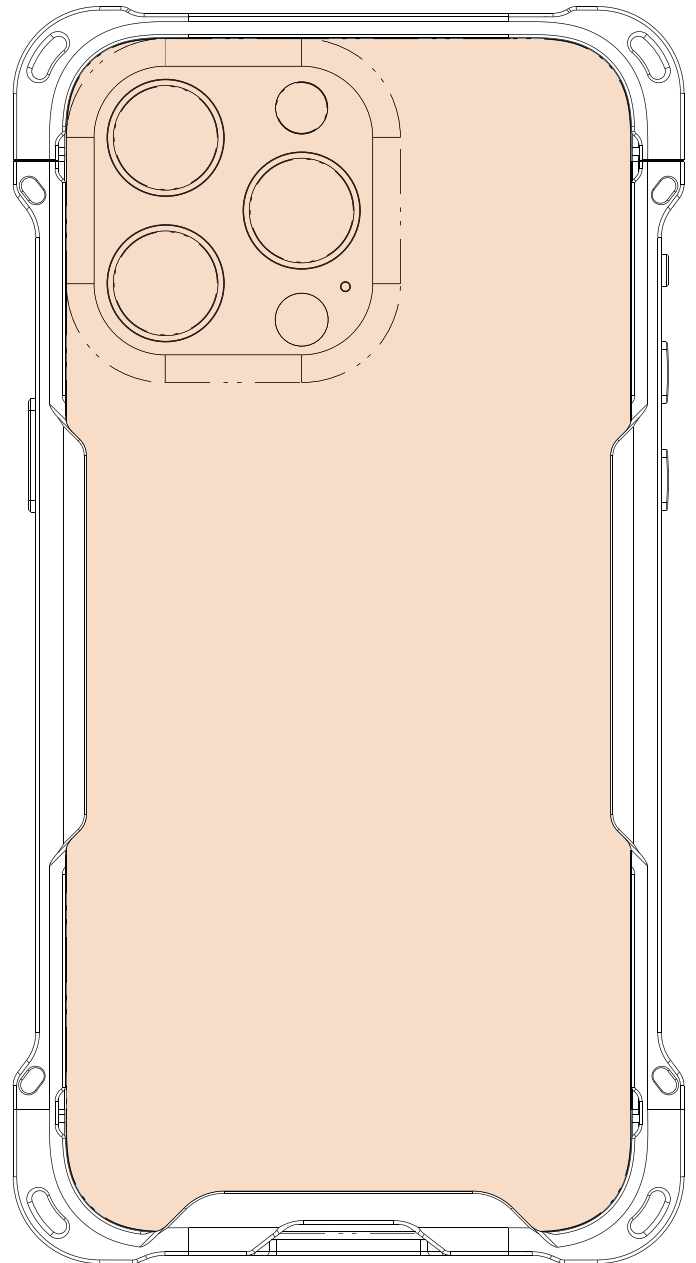

iPhone15 Pro MAX

本紙は A4 サイズで縮尺 1 : 1 の原寸

本体背面側の参考寸法図面です。
スキンシール等の DIY 作成時に利用ください。

レンズ部外形 2 重ライン

本体のカメラレンズ部外形 2 重ラインは
全周微妙な曲面になっています。

EDGE LINE for iPhone15Pro MAX

装着時の背面サイズ

※隙間を設ける必要があるため、
全周内側に追込みが必要です。

内周、外周共に、**四隅の R は一定の単純カーブではありません。**
「**複合カーブ**」となります。